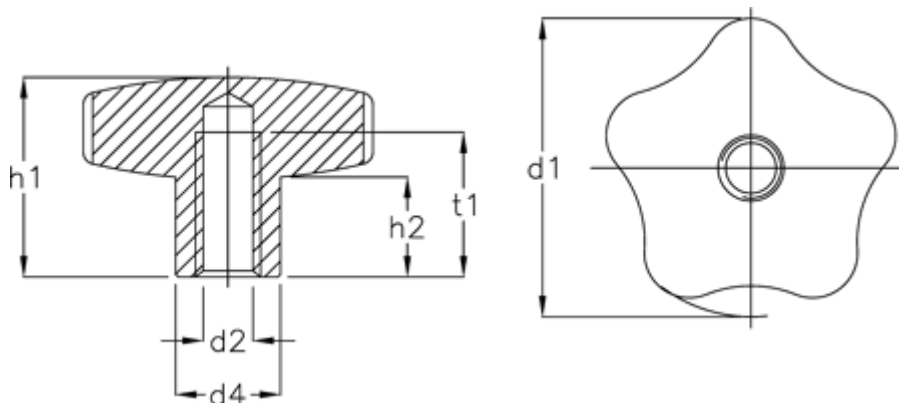

Varenummer: 20546459

Beskrivelse: E+G Håndknop GN 5336-40-M 8-E-PL

## Mål

$d1$	= 40
$d2$	= M8
$d4$	= 15
$H1$	= 25
$H2$	= 12.5
$t1$ min.	= 15